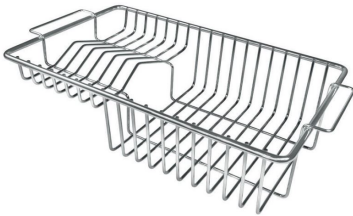

## OPTIONALES ZUBEHÖR

**Edelstahlkorb**  
8611 000

**Perforierte Edelstahlwanne**  
8156 000

**Schneidebrett aus Nussbaumholz**  
8642 004

**Tellerständer**  
8100 306